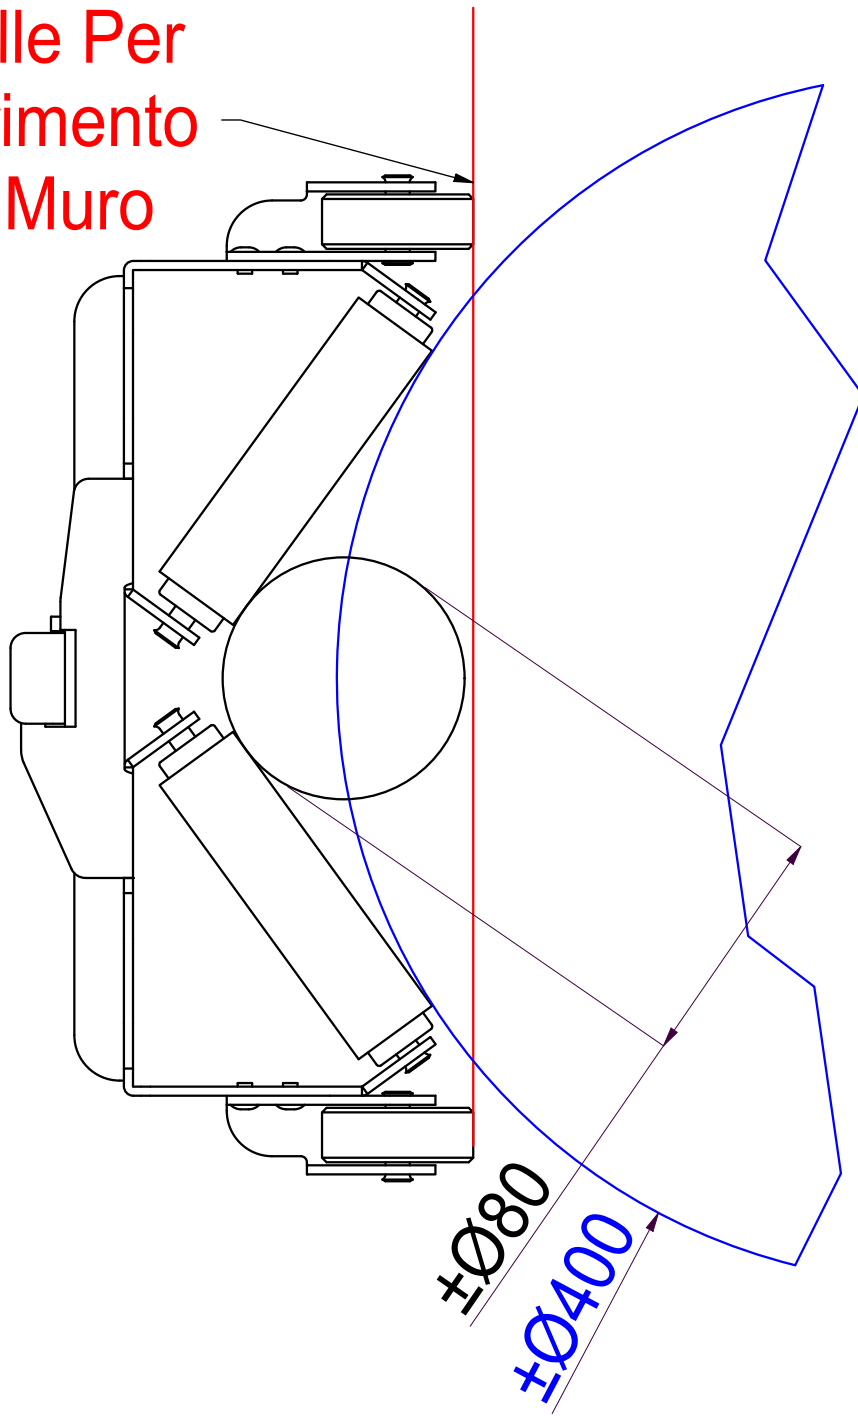

**Rotelle Per
Scorrimento
Su Muro**

**Piolo
35x20**